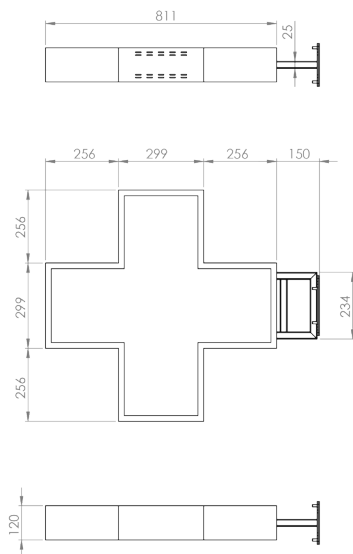

CLG-FULL16-81

DIMENSIONI	PESO	N. LED	PASSO	CONSUMO
81x81x12 cm	22 kg	2560	1,6 cm	106 W

Risoluzione

48x48 px

Moduli

25,6x25,6 cm, RESINATI

Pilotaggio

Protocollo LAN, WI-FI e App. di serie

Struttura

Bifacciale, alluminio verniciato/acciaio inox

Grado di protezione da agenti esterni

IP67

Tensione di alimentazione

230V 50 Hz

Lunghezza cavi

Cavo alimentazione: 3m, cavo LAN: 10 m