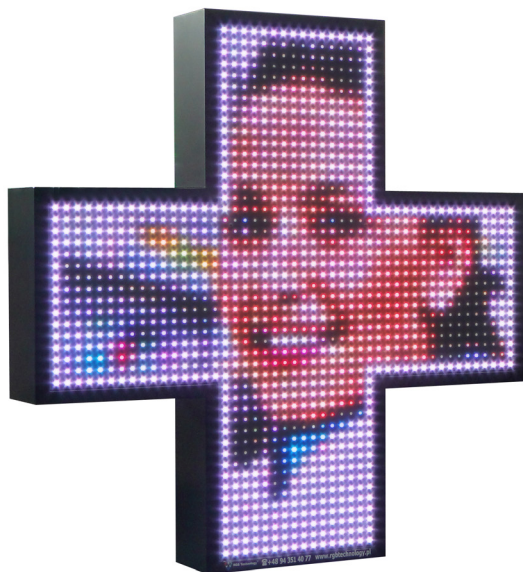

CLG-FULL16-81

DIMENSIONI	PESO	N. LED	PASSO	CONSUMO
81x81x12 cm	22 kg	2560	1,6 cm	106 W

Risoluzione

48x48 px

Moduli

25,6x25,6 cm, RESINATI

Pilotaggio

Protocollo LAN, WI-FI e App. di serie

Tempo di vita dei led

100.000 ore

Tipo LED

CREE - SMD 3x1

Luminosità

4000 mcd

Colori LED

16.777.212

Angolo di visibilità

120°(orizzontale); 120°(verticale)

Sensori

Temperatura(-20°; +70°), luminosità

Software di comunicazione

RGB ColorStudio con anteprima.

Funzioni

Importazione e visualizzare file nei formati: .avi, .png, .jpg, .jpeg, .bmp, .gif, .swf. Gestione Testo Fisso e Scorrevole su una o due righe, font e altezza carattere a scelta. Funzione Ora/Data/Temperatura. Regolazione luminosità giorno-notte. Gestione orari accensione/spegnimento.