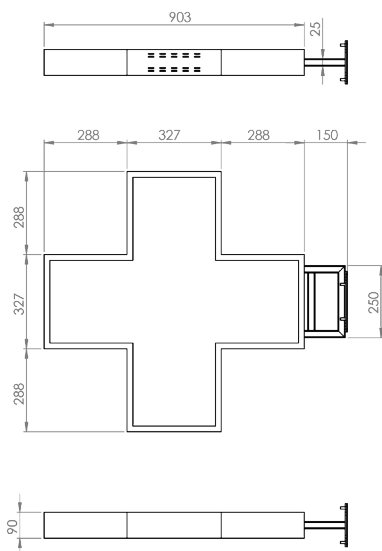

CLG-90

DIMENSIONI	PESO	N. LED	PASSO	CONSUMO
90x90x9 cm	25 kg	2560	1,8 cm	50 W

Risoluzione

48x48 px

Moduli

28,8x28,8 cm, RESINATI

Pilotaggio

Protocollo LAN, WI-FI e App. di serie

Struttura

Bifacciale, alluminio verniciato/acciaio inox

Grado di protezione da agenti esterni

IP67

Tensione di alimentazione

230V 50 Hz

Lunghezza cavi

Cavo alimentazione: 3m, cavo LAN: 10 m