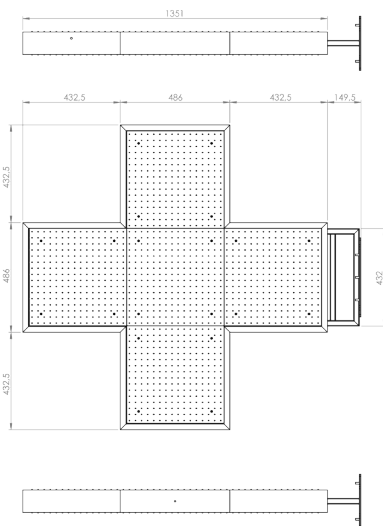

CLG-135

| DIMENSIONI | PESO | N. LED | PASSO | CONSUMO |
|--------------|-------|--------|--------|---------|
| 135x135x9 cm | 43 kg | 2560 | 2,7 cm | 100 W |

Risoluzione

48x48 px

Moduli

43,2x43,2 cm, RESINATI